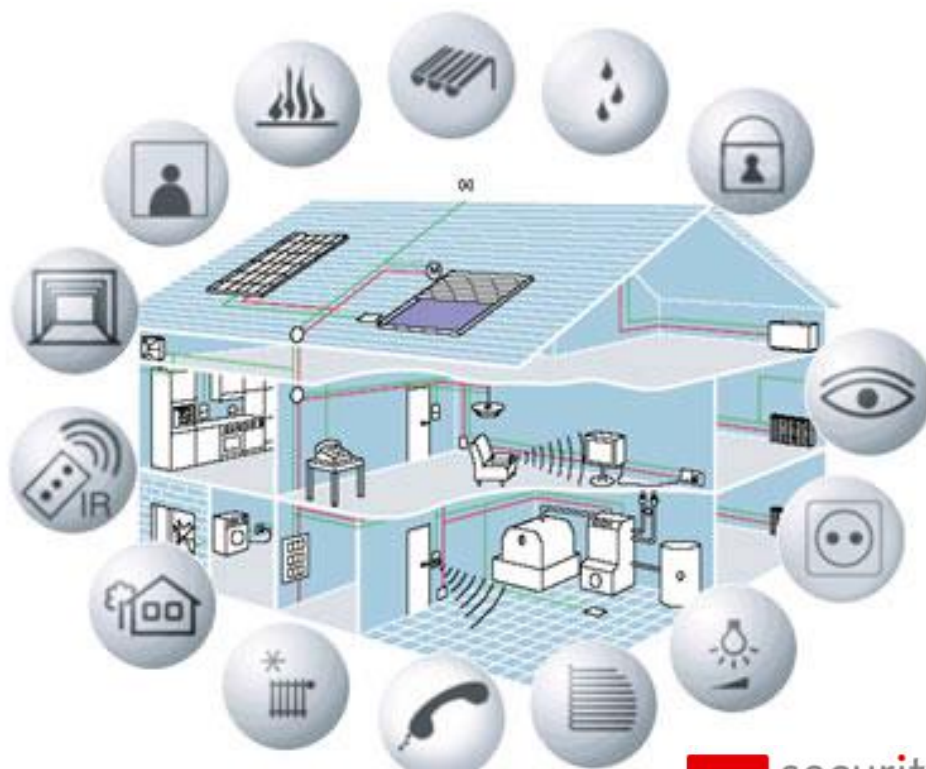

Domotic

433MHz

REF	ITEM	TTC
ICS-1000	Getaway internet	152,50
Emetteurs		
AKCT-510	Tcmd porte clef	14,50
AYCT-102	Tcmd 16 carneaux	16,50
ATMT-502	Tcmd 16c+12tim.	32,95
TMT-502	Tcmd 16c +12tim.	24,75
TPC-300	Getaway USB	81,50
AWST-8800	Inter. mural app.	18,25
AWST-8802	Int. Mural app. 2ct	18,95
AWST-6000	Dét. PIR RF	32,50
APIR-2150	Dét. PIR Ext	33,00
AMST-606	Cap. magnet. RF	15,95
ABST-604	Cap. Luminosité	26,50
AEX-701	Ampli. signal	32,80
AWMT-003	Int. App. encastré 2c	21,50
AWMT-230	Int. App. Encastré 2c	12,50

Récepteurs		
AC-300	Prise var. 300W	21,90
AC-1000	Prise 1000W	18,50
AC-3500	Prise 3500W	19,50
AWS-3500	Inter. Encast.3500W	29,95
AGDR-300	Prise Ext. 300W	26,50
ACM-100	Inter./var. encast.	29,50
ACM-250	Inter./var.220/12v	25,50
ACM-300	Inter./var	29,50
ACM-3500-3	Inter. 3in1	35,50
ACM-1000	Inter. 1000W	18,50
ASUN-650	Inter. Store/volet	35,50
AWMD-250	Mini inter./var	31,95
AWMR-210	Mini inter./var 210W	29,95
AWMR-230	Mini inter. encastré 230W	30,50

KIT avec télécommande		
AC-300R	+1 prise 300W vari.	29,95
AC2-300R	+2 prises 300W vari.	48,50
APA3-1500R	+3 prises	29,95
AC-1000R	+1 prise 1000W	27,50
AC3-1000R	+3 prises 1000W	49,90
AGDR2-3500R	+2 prise IP44 3500W	48,50
Pack Starter	HW+3DIO+Therm	239,00
Pack Météo	HW+Anom.+Pluv.+Th	298,00
Pack Alarm	HW+CM+DF+Pir	249,00
Pack SPECIAL	HW+CM+DF+Th+2pri	278,00

OLYMPIA **i** ABUS Group security center

System d'alarme RF sans fil

CHUANGO

DI·O
by Chacon

433MHz

REF	ITEM	TTC
DOMO25	Tcmd. 3 carneaux	14,95
DOMO24	Tcmd. 16c LCD	25,95
DOMO26	Tcmd. 3carneaux	11,95
DOMO35	Tcmd. 16c blanc	14,95
DOMO36	Tcmd. 16c noir	14,95
DOMO31	Rec. encastré	11,95
DOMO32	Rec./var. encastré	20,95
DOMO33	Emet. encastré	26,95
DOMO34	Kit Tcmd.+prise encastré	31,95
DOMO51	Inter. +2 prises encastrés	57,95
DOMO41	Rec. volets	24,95
DOMO44	Prise 3000W	19,95
DOMO45	Prise var.3000W	20,95
DOMO52	Tcmd.16+prise V.	32,95
DOMO54	Tcmd.16+Prise	33,95
DOMO37	Detec. PIR ext.	27,95