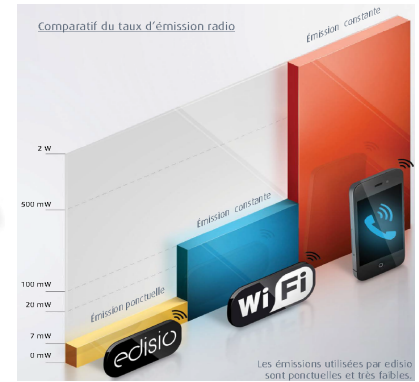

INTERRUPTEURS COMPLETS EN VERRE "DIAMOND"

EFCW-W1	Interrupteur Diamond Blanc 1 Touche - Base Blanche	45,75 €	54,90 €
EFCW-W2	Interrupteur Diamond Blanc 2 Touches - Base Blanche	46,58 €	55,90 €
EFCW-W3	Interrupteur Diamond Blanc 3 Touches - Base Blanche	47,42 €	56,90 €
EFCW-W4	Interrupteur Diamond Blanc 4 Touches - Base Blanche	48,25 €	57,90 €
EFCW-W5	Interrupteur Diamond Blanc 5 Touches - Base Blanche	49,92 €	59,90 €
EFCW-B1	Interrupteur Diamond Blanc 1 Touche - Base Noire	45,75 €	54,90 €
EFCW-B2	Interrupteur Diamond Blanc 2 Touches - Base Noire	46,58 €	55,90 €
EFCW-B3	Interrupteur Diamond Blanc 3 Touches - Base Noire	47,42 €	56,90 €
EFCW-B4	Interrupteur Diamond Blanc 4 Touches - Base Noire	48,25 €	57,90 €
EFCW-B5	Interrupteur Diamond Blanc 5 Touches - Base Noire	49,92 €	59,90 €

PLAQUE DE RECOUVREMENT EN VERRE "DIAMOND"

EFC-W01	Plaque de recouvrement Diamond - Blanc 1 Touche	20,00 €	24,00 €
EFC-W02	Plaque de recouvrement Diamond - Blanc 2 Touches	21,00 €	25,20 €
EFC-W03	Plaque de recouvrement Diamond - Blanc 3 Touches	22,00 €	26,40 €
EFC-W04	Plaque de recouvrement Diamond - Blanc 4 Touches	23,00 €	27,60 €
EFC-W05	Plaque de recouvrement Diamond - Blanc 5 Touches	25,00 €	30,00 €
EBP8-B	Emetteur 868.3MHz - Base d'interupteur Noire 1 à 5 canaux	29,08 €	34,90 €
EBP8-W	Emetteur 868.3MHz - Base d'interupteur Blanche 1 à 5	29,08 €	34,90 €

Noir

EFPB-W2	
EFPB-W4	
EFPB-W5	
EFPB-B2	
EFPB-B4	
EFPB-B5	

Noir

EFP-B02	
EFP-B04	
EFP-B05	

Noir	Or	Gris	Rouge	Mauve	Bleu Nuit	Bleu ciel	Rose	Vert	Jaune
EFCB-W1	EFGD-W1	EFCB-W1	EFCR-W1	EFCV-W1	EFCN-W1	EFCL-W1	EFCP-W1	EFCG-W1	EFCY-W1
EFCB-W2	EFGD-W2	EFCB-W2	EFCR-W2	EFCV-W2	EFCN-W2	EFCL-W2	EFCP-W2	EFCG-W2	EFCY-W2
EFCB-W3	EFGD-W3	EFCB-W3	EFCR-W3	EFCV-W3	EFCN-W3	EFCL-W3	EFCP-W3	EFCG-W3	EFCY-W3
EFCB-W4	EFGD-W4	EFCB-W4	EFCR-W4	EFCV-W4	EFCN-W4	EFCL-W4	EFCP-W4	EFCG-W4	EFCY-W4
EFCB-W5	EFGD-W5	EFCB-W5	EFCR-W5	EFCV-W5	EFCN-W5	EFCL-W5	EFCP-W5	EFCG-W5	EFCY-W5

EFCB-B1	EFGD-B1	EFCB-B1	EFCR-B1	EFCV-B1	EFCN-B1	EFCL-B1	EFCP-B1	EFCG-B1	EFCY-B1
EFCB-B2	EFGD-B2	EFCB-B2	EFCR-B2	EFCV-B2	EFCN-B2	EFCL-B2	EFCP-B2	EFCG-B2	EFCY-B2
EFCB-B3	EFGD-B3	EFCB-B3	EFCR-B3	EFCV-B3	EFCN-B3	EFCL-B3	EFCP-B3	EFCG-B3	EFCY-B3
EFCB-B4	EFGD-B4	EFCB-B4	EFCR-B4	EFCV-B4	EFCN-B4	EFCL-B4	EFCP-B4	EFCG-B4	EFCY-B4
EFCB-B5	EFGD-B5	EFCB-B5	EFCR-B5	EFCV-B5	EFCN-B5	EFCL-B5	EFCP-B5	EFCG-B5	EFCY-B5

Noir	Or	Gris	Rouge	Mauve	Bleu Nuit	Bleu ciel	Rose	Vert	Jaune
EFC-B01	EFC-D01	EFC-S01	EFC-R01	EFC-V01	EFC-N01	EFC-L01	EFC-P01	EFC-G01	EFC-Y01
EFC-B02	EFC-D02	EFC-S02	EFC-R02	EFC-V02	EFC-N02	EFC-L02	EFC-P02	EFC-G02	EFC-Y02
EFC-B03	EFC-D03	EFC-S03	EFC-R03	EFC-V03	EFC-N03	EFC-L03	EFC-P03	EFC-G03	EFC-Y03
EFC-B04	EFC-D04	EFC-S04	EFC-R04	EFC-V04	EFC-N04	EFC-L04	EFC-P04	EFC-G04	EFC-Y04
EFC-B05	EFC-D05	EFC-S05	EFC-R05	EFC-V05	EFC-N05	EFC-L05	EFC-P05	EFC-G05	EFC-Y05