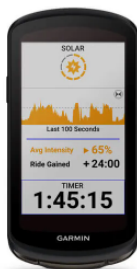

Tous les prix sont TVAC 21% (sauf erreur ou commission). Les prix et les caractéristiques peuvent changer sans aucune préavis.

Edge® 130 Plus

Compteur GPS de vélo compact avec fonctions d'entraînement

A partir de **199,99€**

Edge® 530

Compteur GPS de vélo avec cartographie

A partir de **299,99€**

Edge® 830

Compteur de vélo doté d'un GPS, conçu pour les performances, avec cartographie et écran tactile

A partir de **399,99€**

Edge® 1040

Vous voulez pouvoir pédaler plus longtemps, aller plus loin, vous connecter plus facilement et dépasser vos limites ? Alors équipez vous du dernier compteur GPS de vélo de pointe qui vous aidera à atteindre vos objectifs.

A partir de **599,99€**

Edge® Explore 2

Vous cherchez un pack avec un compteur GPS de vélo simple d'utilisation et un support alimenté en option qui vous guide pendant que vous profitez de vos sorties sur votre vélo électrique ? Découvrez l'Edge Explore 2.