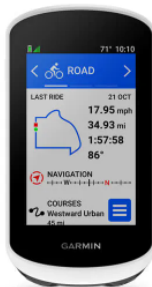

Edge® Explore 2

Vous cherchez un pack avec un compteur GPS de vélo simple d'utilisation et un support alimenté en option qui vous guide pendant que vous profitez de vos sorties sur votre vélo électrique ? Découvrez l'Edge Explore 2.

A partir de **299,99€**